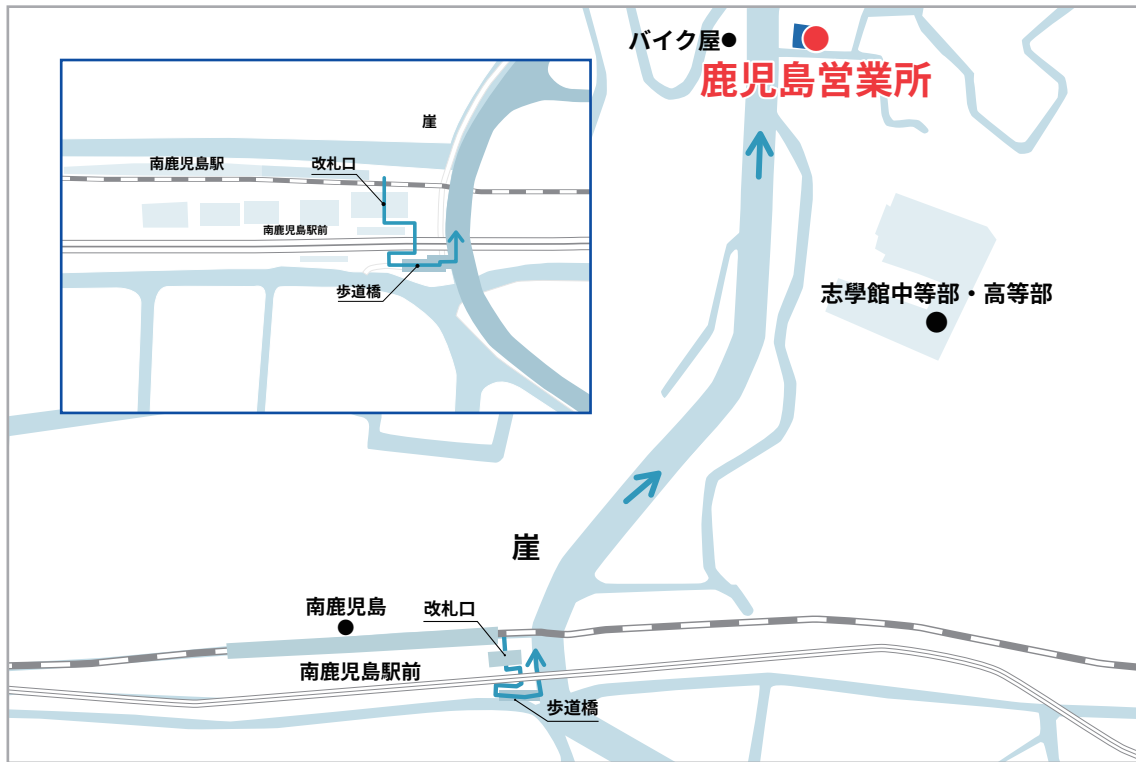

## アクセス方法

株式会社大島造船所

〒857-2494 長崎県西海市大島町1605-1

TEL(0959)34-2711 / FAX(0959)34-3006

<https://www.osy.co.jp/>