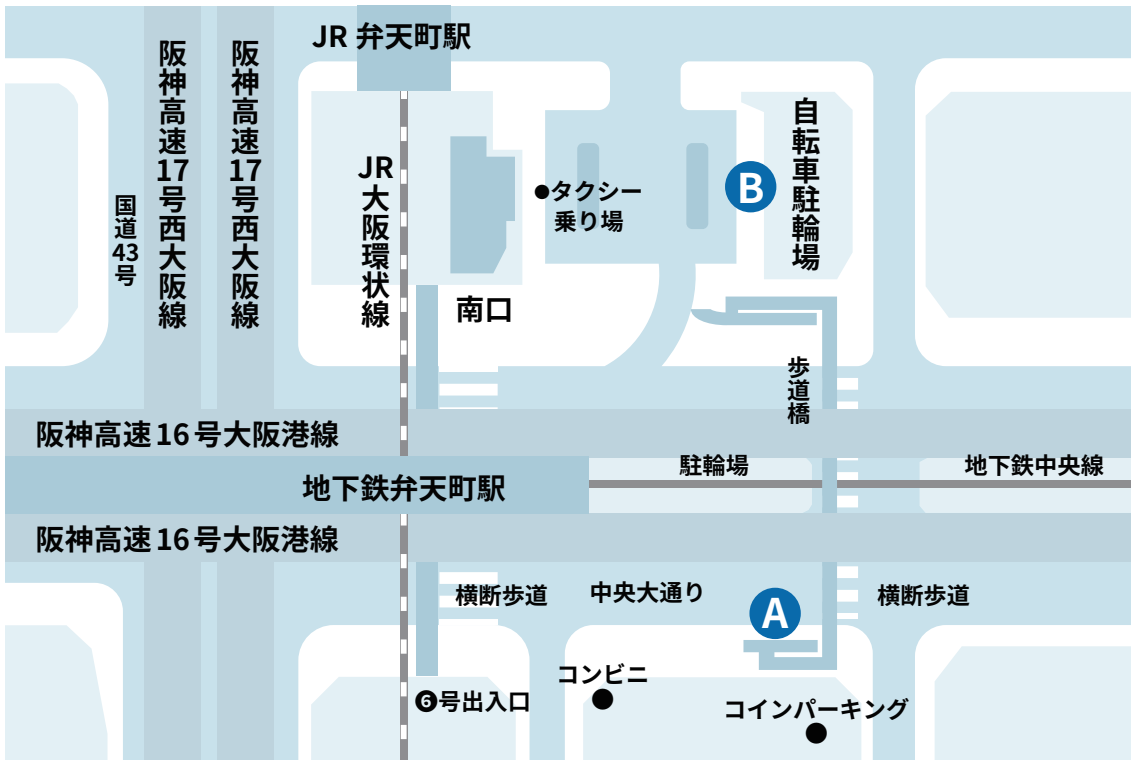

## アクセス方法

### ダイゾー社バスでお越しになる場合

JR 環状線または地下鉄中央線『弁天町駅』下車。  
駅前ロータリーより毎時 30 分発の専用マイクロバスを運行いたしておりますのでご利用ください。  
(タクシーをご利用の場合は所要約 7 分です)

ダイゾー社バスホームページ

<http://www.daizo.co.jp/company/osaka-bus.html>

弁天町駅発			
A	07:10	B	09:30
A	07:25	B	10:30
A	07:40	B	11:30
A	08:05	B	12:30
A	08:15	B	14:30
A	08:40	B	15:30
		B	16:30

7時台、8時台はJR大阪環状線『弁天町』駅南口、または地下鉄中央線『弁天町』駅6号出入口、中央通り沿いのコインパーキング前付近に停車します。(地図地点A)

9～16時台はJR大阪環状線『弁天町』駅南口、または地下鉄中央線『弁天町』駅東改札口東側ロータリーに停車します。(地図地点B)

ダイゾー保安前発			
	09:15		17:15
	10:15		17:30
	11:15		18:00
	12:15		18:15
	13:15		18:45
	14:15		19:15
	15:15		19:45
	16:15		